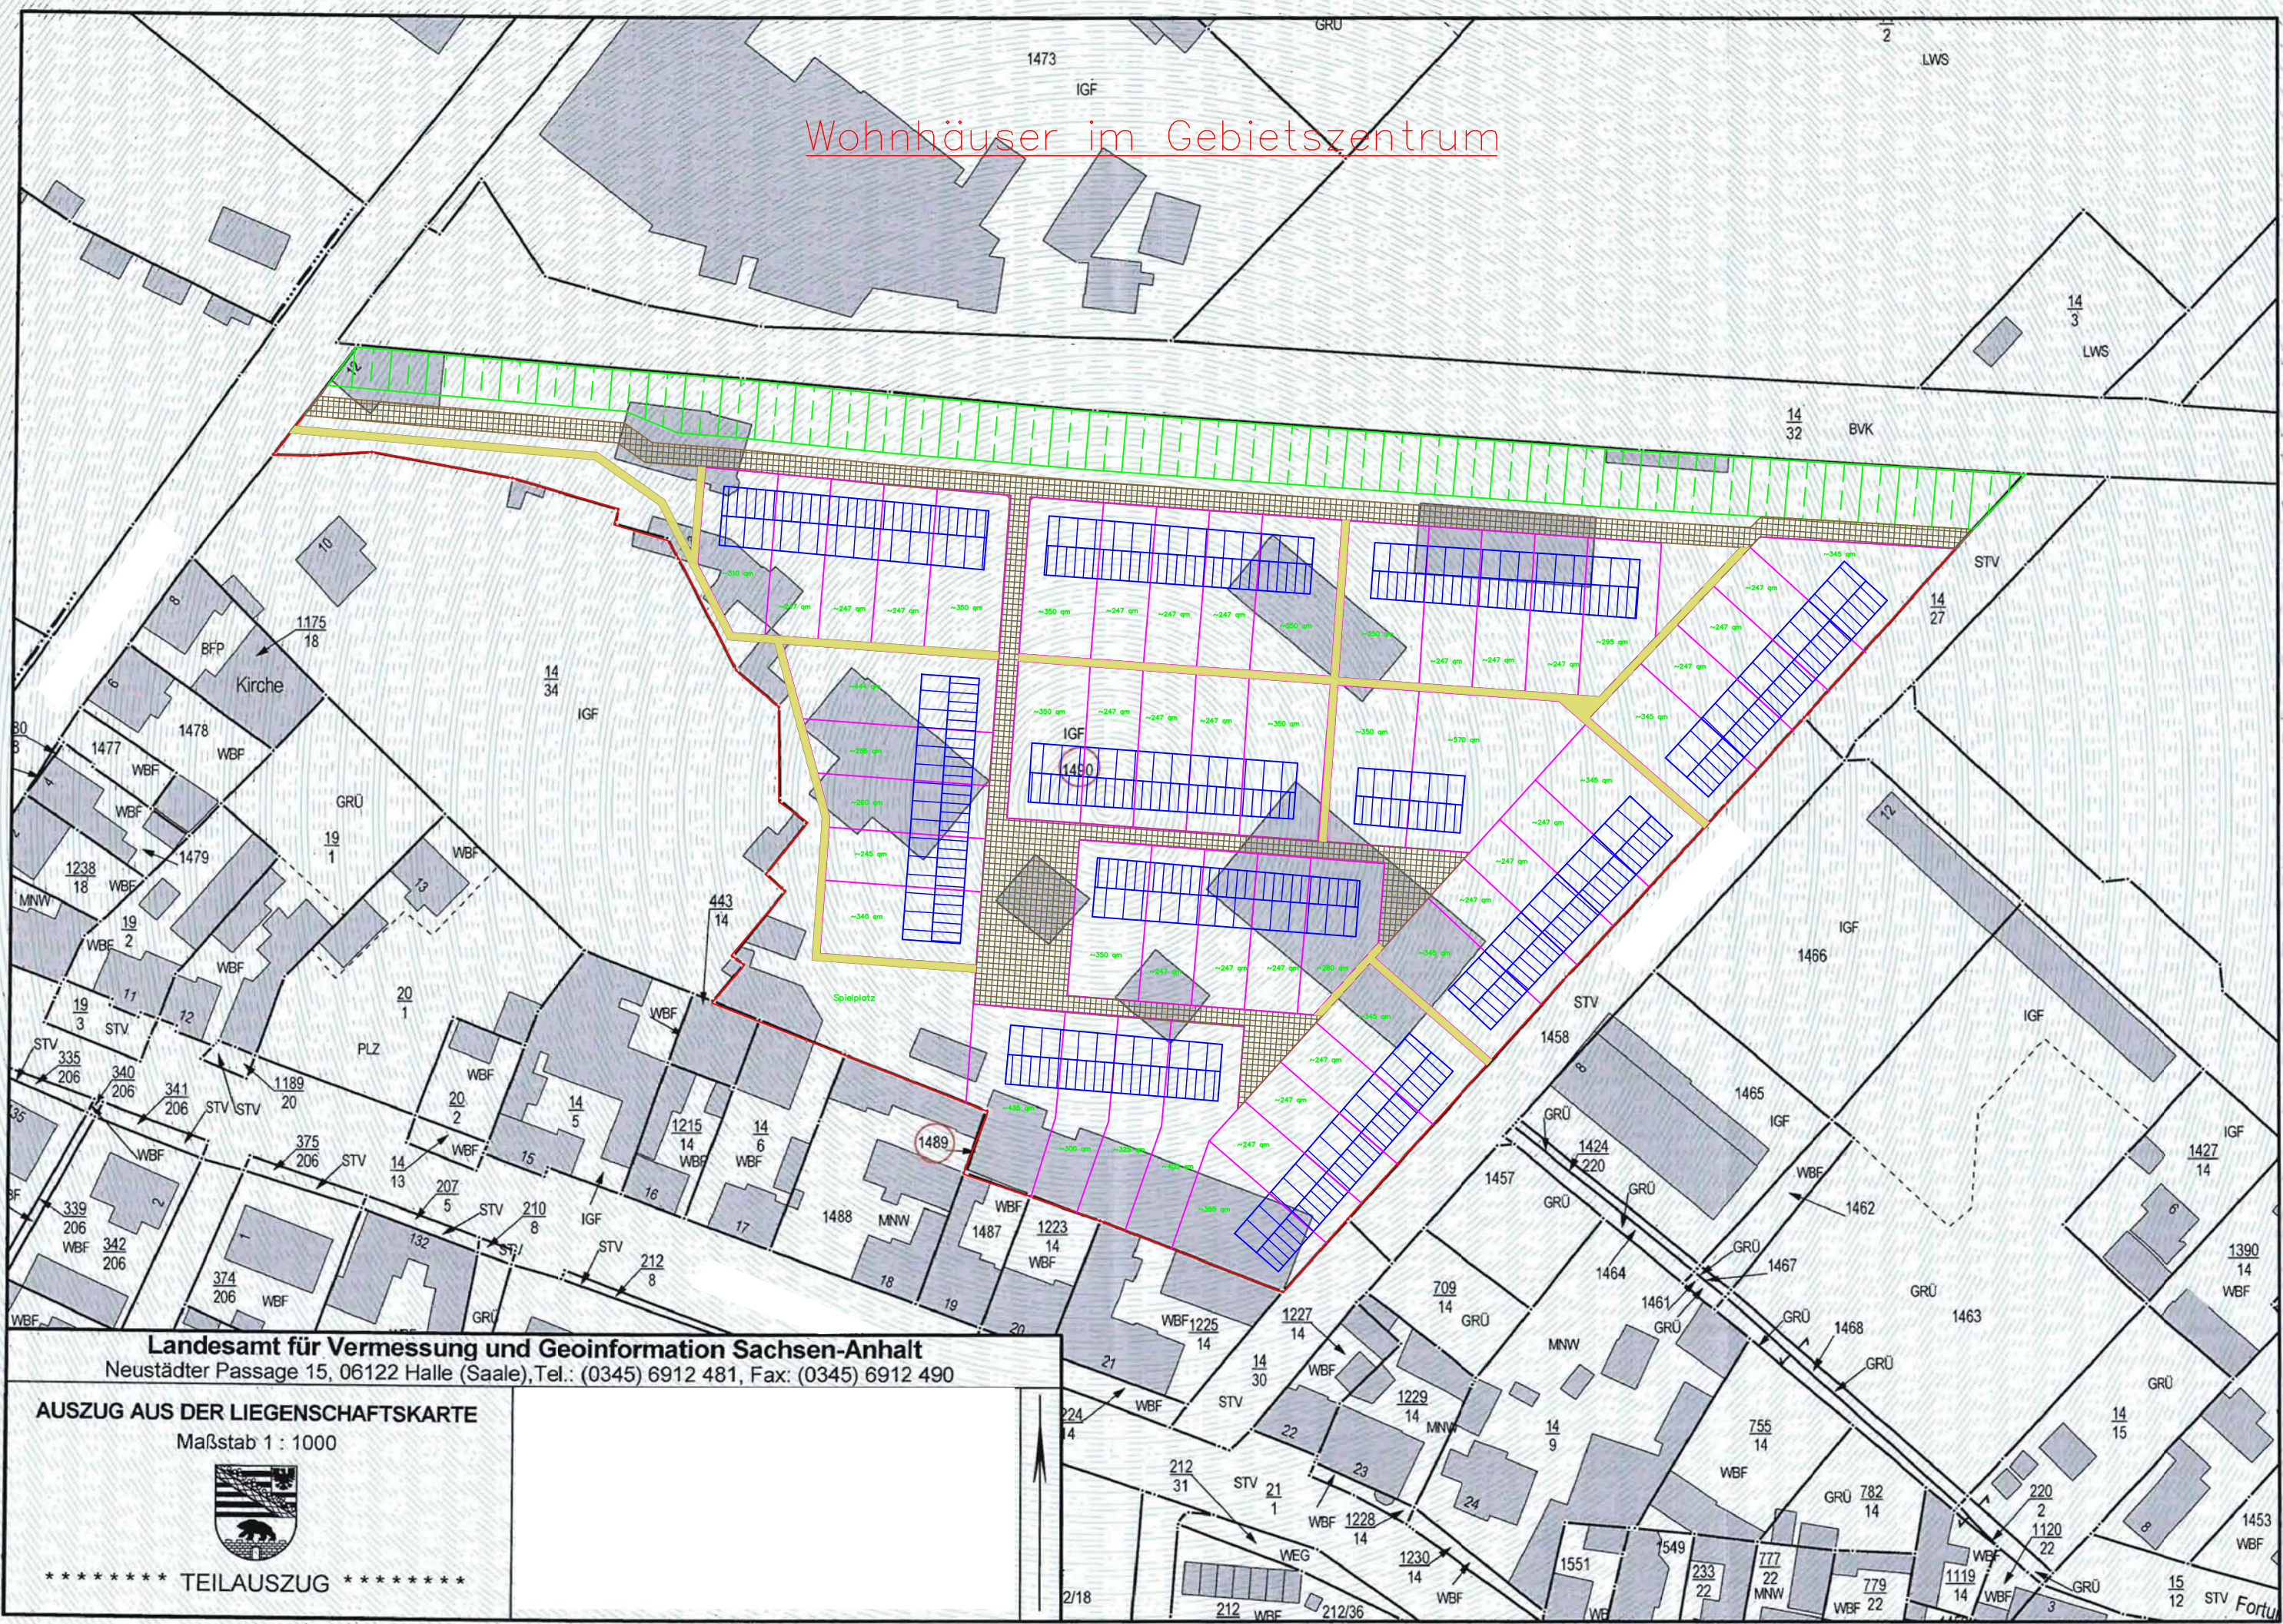

Wohnhäuser im Gebietszentrum

Landesamt für Vermessung und Geoinformation Sachsen-Anhalt
Neustädter Passage 15, 06122 Halle (Saale), Tel.: (0345) 6912 481, Fax: (0345) 6912 490

AUSZUG AUS DER LIEGENSCHAFTSKARTE
Maßstab 1 : 1000

***** TEILAUZUG *****